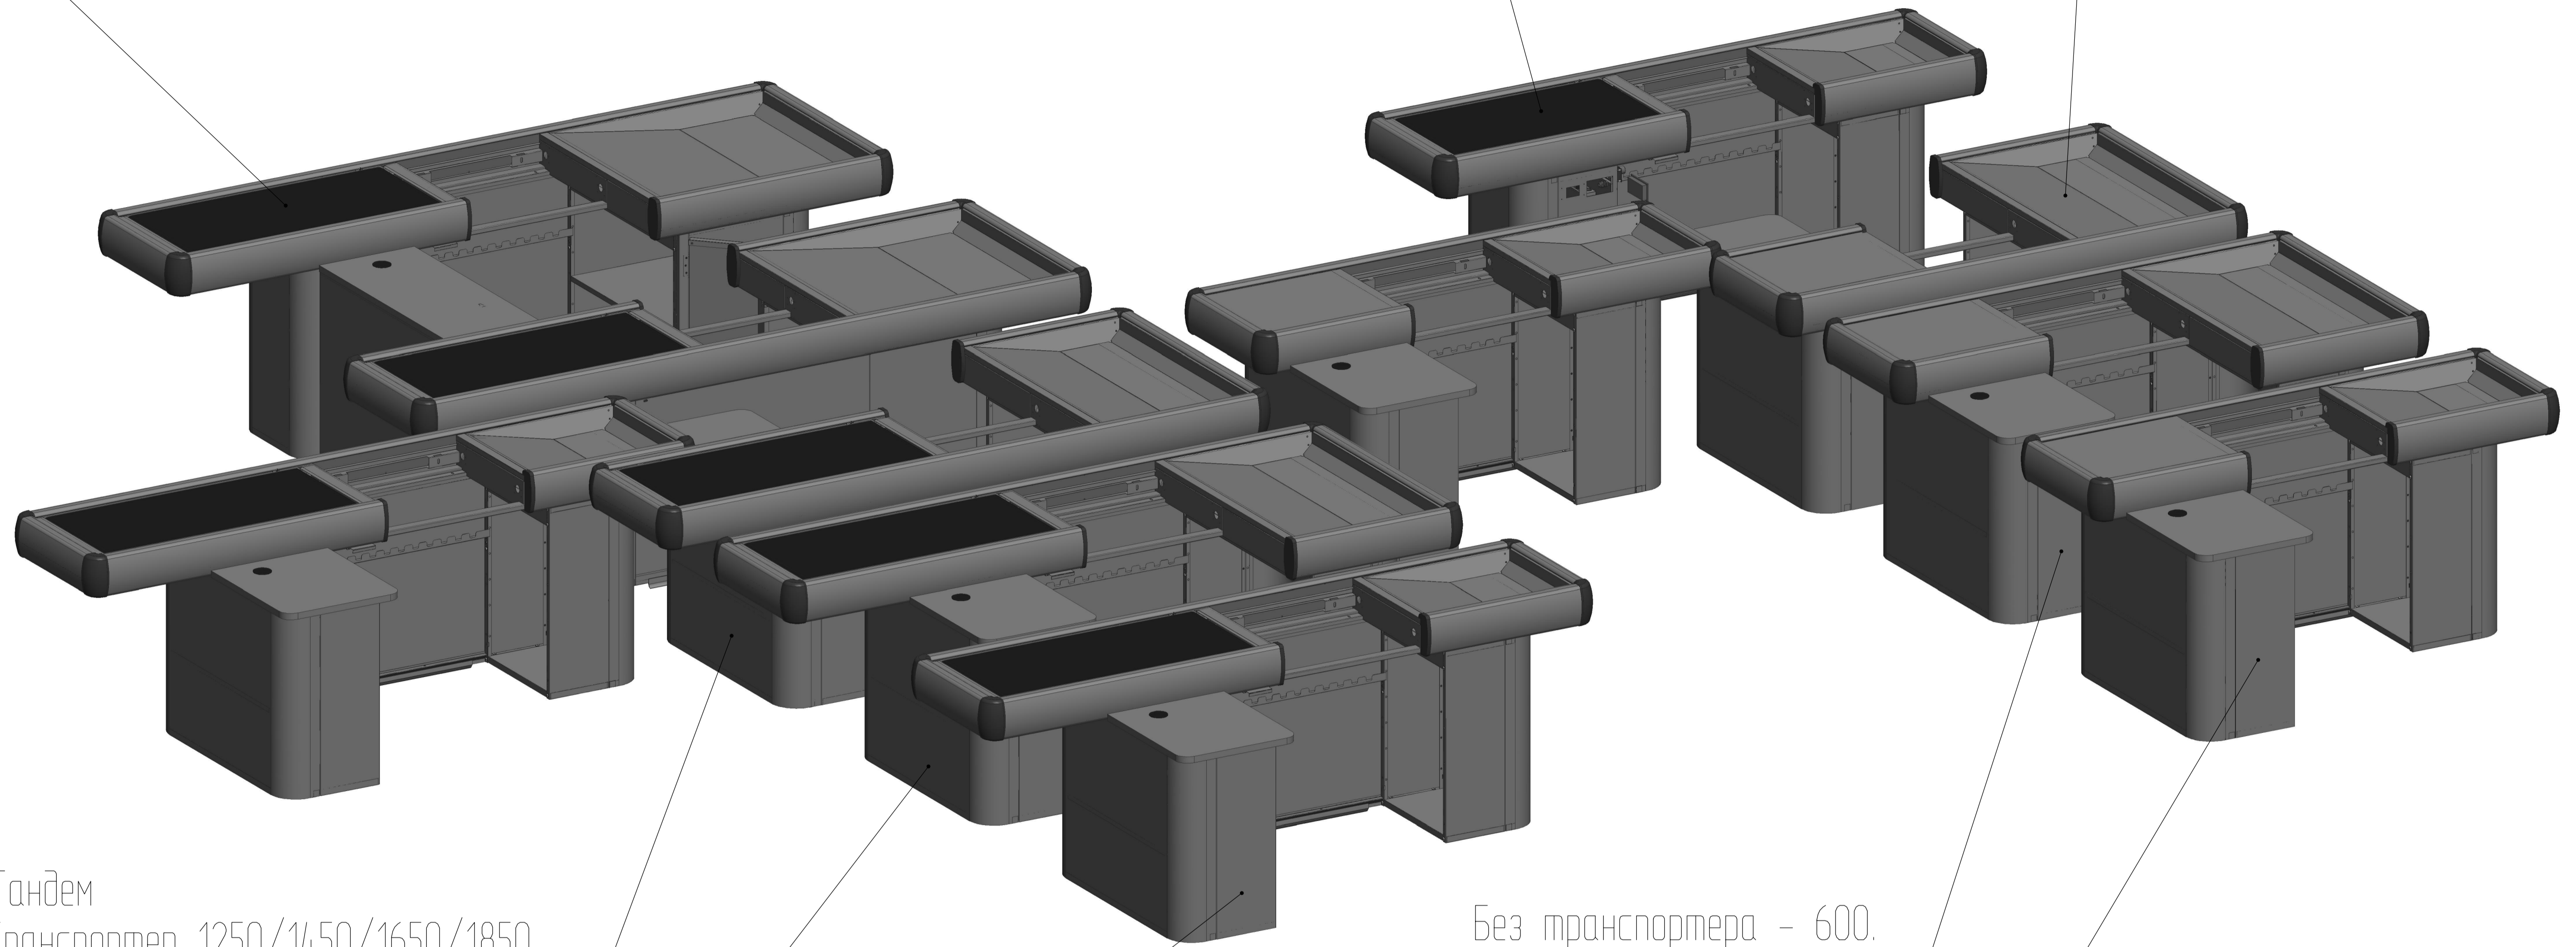

Твин
Транспортер 1250/1650/1850. Накопитель - широкий

Шабакошоп
Транспортер 1050.
Накопитель - узкий

Тандем
Без транспортера 600.
Накопитель - узкий / широкий

Тандем
Транспортер 1250/1450/1650/1850.
Накопитель - узкий / Широкий

Транспортер 1250/1450/1650/1850.
Накопитель - Широкий

Транспортер 1250/1450/1650/1850.
Накопитель - узкий

Без транспортера - 600.
Накопитель - широкий

Без транспортера - 600.
Накопитель - узкий

Исполнение - левое / правое (исключение - Твин)
Ширина транспортной ленты - 600 мм
Ширина рабочего места кассира - 600 мм
Длина накопителя 720 мм
Ширина накопителя - 600 / 1100